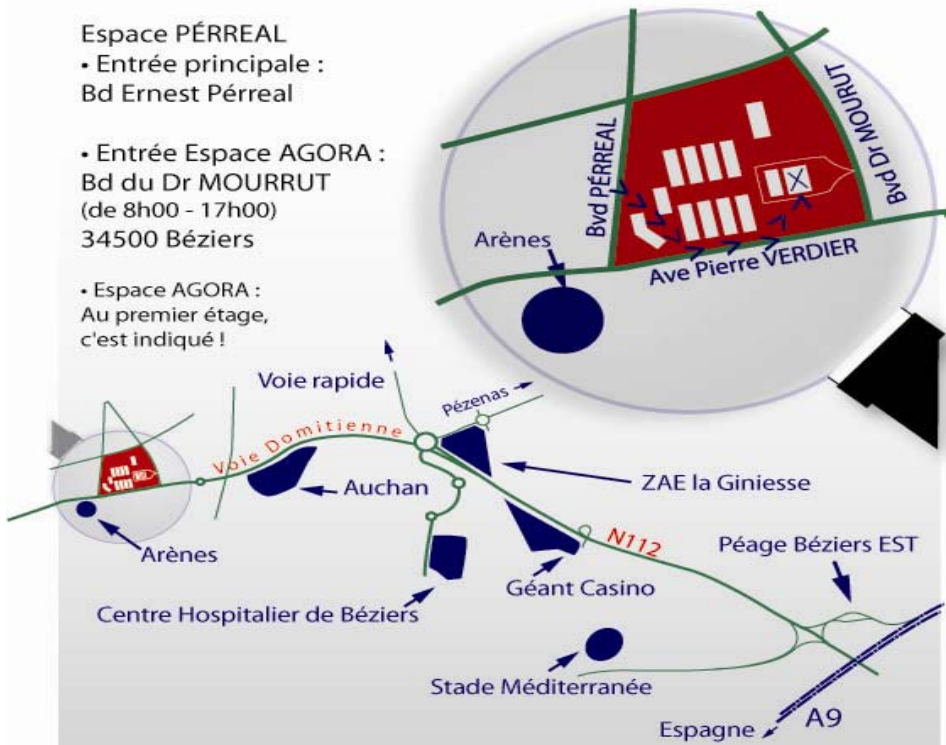

Espace PÉRREAL
• Entrée principale :
Bd Ernest Pérreal

• Entrée Espace AGORA :
Bd du Dr MOURRUT
(de 8h00 - 17h00)
34500 Béziers

• Espace AGORA :
Au premier étage,
c'est indiqué !

addiction & psychiatrie

L'association **Episode** organise une conférence-débat avec le concours du **Dr Alain Morel**, psychiatre hospitalier (Paris), et celui du **Dr Mathieu Lacambre**, psychiatre hospitalier (Montpellier).

mercredi 10 mars à 20:00 h
espace AGORA 2 bd Perréal - Béziers